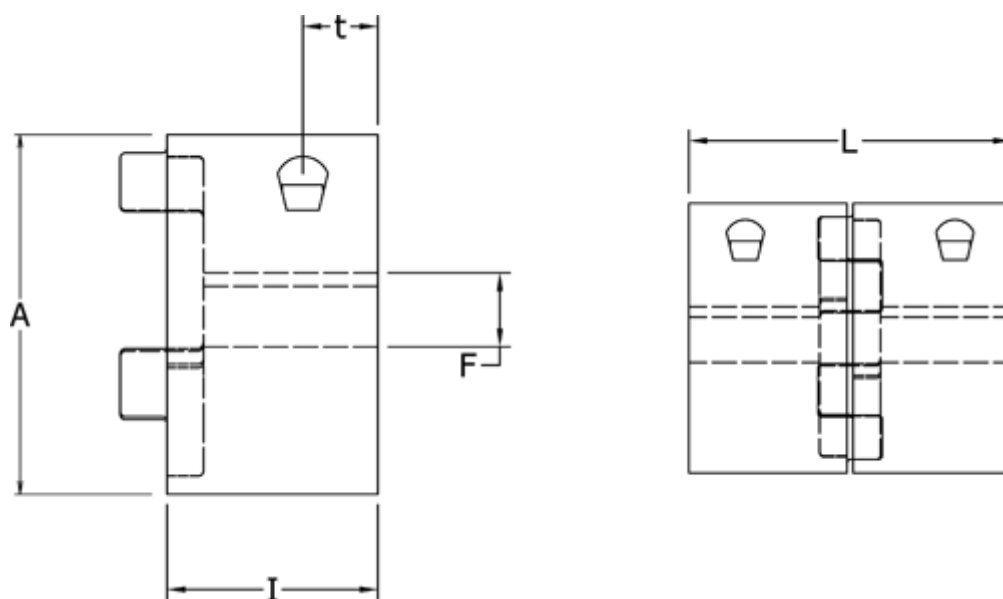

Varenummer: 3335038M035
Beskrivelse: Klemnav Klonex ES 38/45
ALU Aluminium, Boring 35H7 mm

Mål

A = 80
F = 35
I = 45
L = 114
t = 16.0